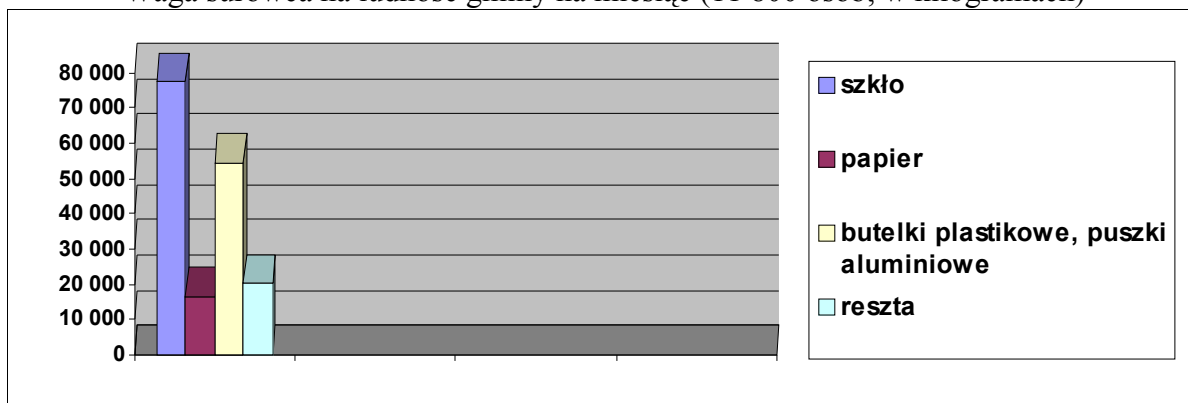

Waga surowca na ludność gminy na miesiąc (11 800 osób; w kilogramach)