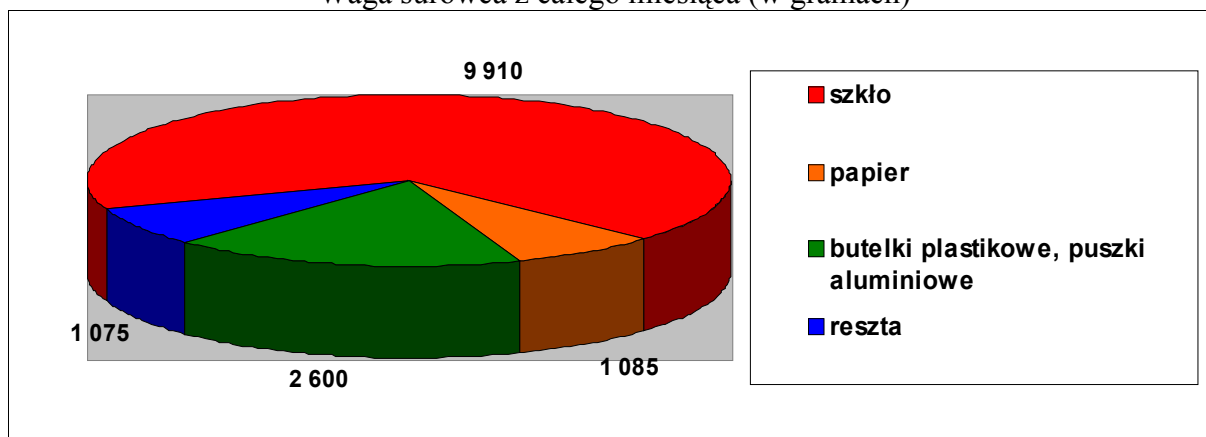

Waga surowca z całego miesiąca (w gramach)