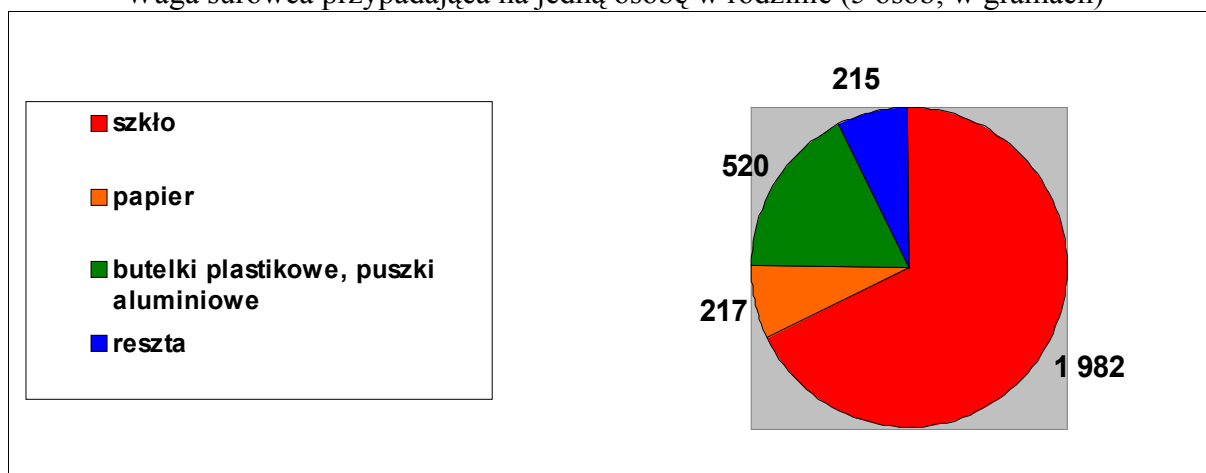

Waga surowca przypadająca na jedną osobę w rodzinie (5 osób; w gramach)