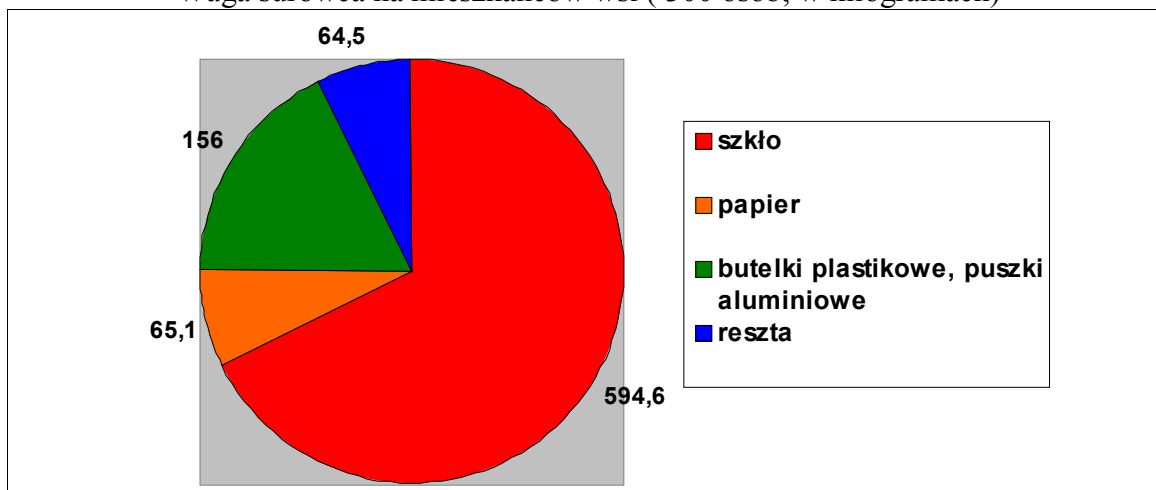

Waga surowca na ludność gminy na miesiąc (11 800 osób; w kilogramach)

Waga surowca z całego miesiąca (w gramach)

Waga surowca przypadająca na jedną osobę w rodzinie (5 osób; w gramach)

Waga surowca na mieszkańców wsi (300 osób; w kilogramach)