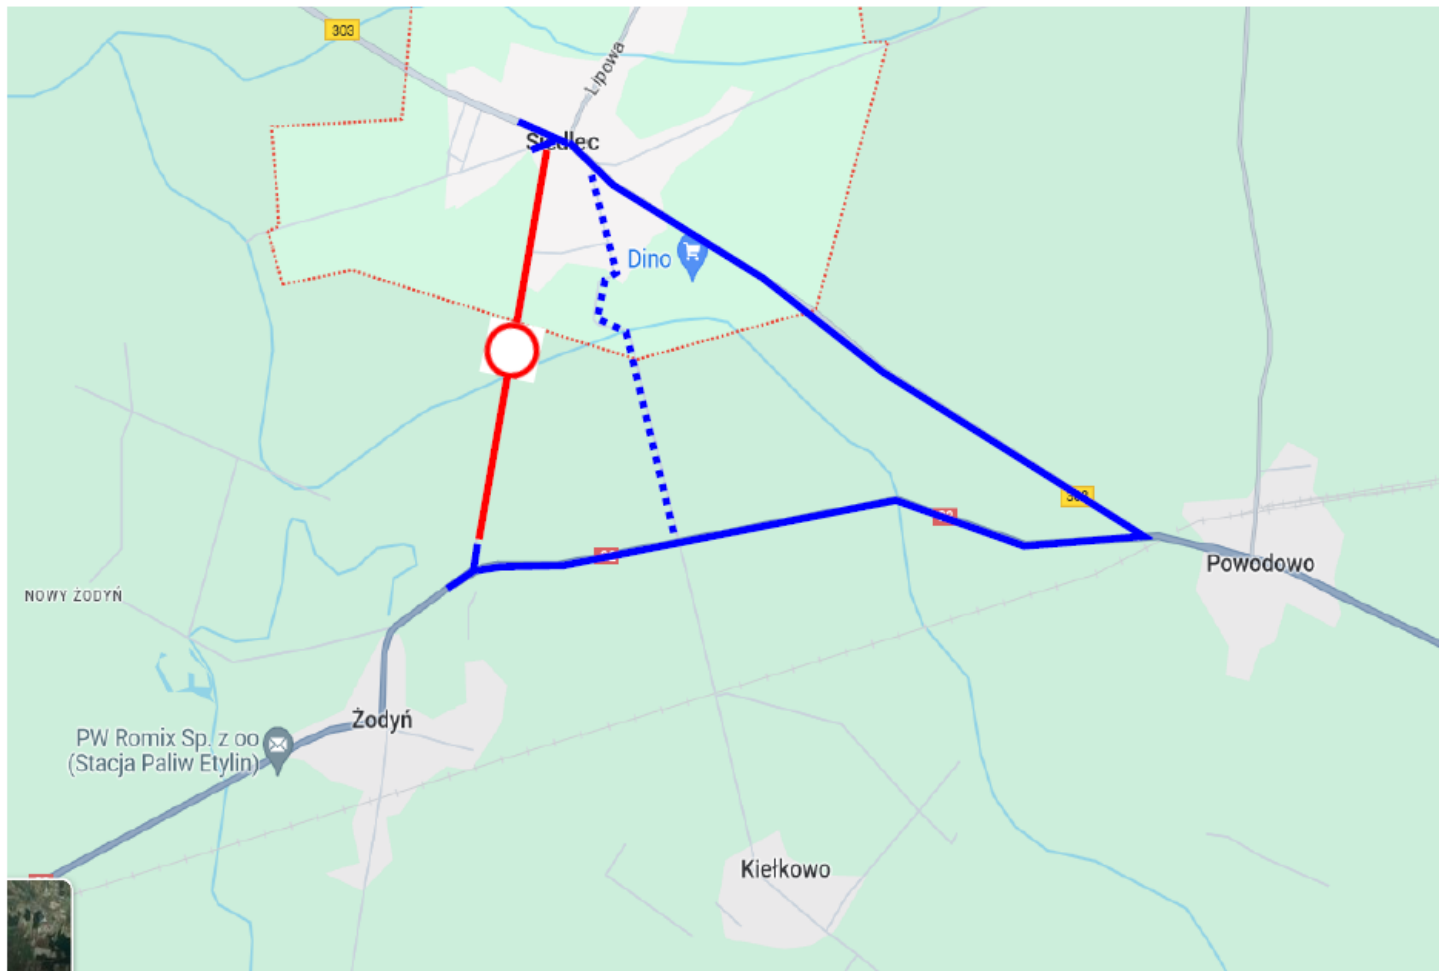

*Przebudowa drogi powiatowej nr 3800 P Siedlec-Żodyń - schemat objazdu*

*PLANOWANY OBJAZD*

*ZAMKNIĘCIE DROGI*